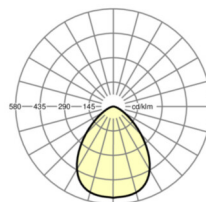

параметры

номер заказа	36511016610
код EAN	4020863477395
номер таможенного тарифа	94051190
Знак прохождения контроля	IP 54/20, класс защиты II, F, HACCP DIN10500/Food/IFS-пригодность для применения/BRC, Indoor, CE
Степень ударопрочности IK	IK02
Температура окружения	ta 25°C
Особые свойства	Готовность к IoT «Ready for IoT»
Гарантийный срок	5 лет

электротехника

Балласт	Электронный драйвер DALI2 (1 штука)
Мощность системы	27W
сетевое напряжение	230V/50Hz
автоматический предохранитель (пусковой ток)	33 штук/B10, 55 штук/B16, 57 штук/C10, 92 штук/C16
класс энергосбережения/Источник света	C

Оптика

Оснастка	LED, цветопередача/оттенок света CRI ≥ 80 / 4000K
Допуск для координаты цветности (MacAdam)	3SDCM
Номинальный световой поток	3002lm
Срок службы LED	80000h L80/B10 (Tq 25°C/Покрывать теплоизоляцией нельзя!), 50000h L90/B50 (Tq 25°C/Покрывать теплоизоляцией нельзя!)
светоотдача светильников	111lm/W
Угол излучения	85°
UGR поп./вдоль	23.8 / 23.8

DEEP-LINK

<https://www.regiolum.de/ru/article/36511016610>