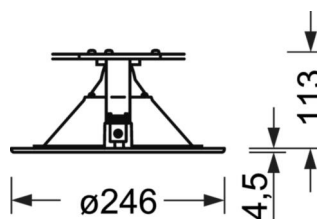

DEEP-LINK

<https://www.regiolum.de/ru/article/36511016610>

Ссылка	LED 3000lm 840
ηLB	100 %
Φ ↓/↑	100 % / 0 %
UGR поп./вдоль	23.8 / 23.8

Механика

цвет корпуса	белый стандартный для электротехники RAL 9016
размеры (LxWxH/DxH)	246mm x 117mm
Глубина	110.5mm
Потолочная система	потолки с вырезами [AD], подвесные панельные потолки [PD], модуль 100/200
вырез в потолке (ДxШ/диам.)	229mm
глубина встройки	165mm [AD]
вес (нетто)	1.46kg
Вид монтажа	настенная установка отдельных светильников

размеры

H	117 mm	Высота
D	246 mm	Диаметр
T	110.5 mm	Глубина
DA	229 mm	Сечение, диаметр
DS min	10 mm	Минимальная толщина потолка
DS max	25 mm	Максимальная толщина потолка
E(AD)	165 mm	Минимальное расстояние от потолка (потолки с вырезом)
KL	137 mm	Длина головки светильника или коробки балласта
KB	67 mm	Ширина головки светильника или коробки балласта
KH	30 mm	Высота головки светильника или коробки балласта